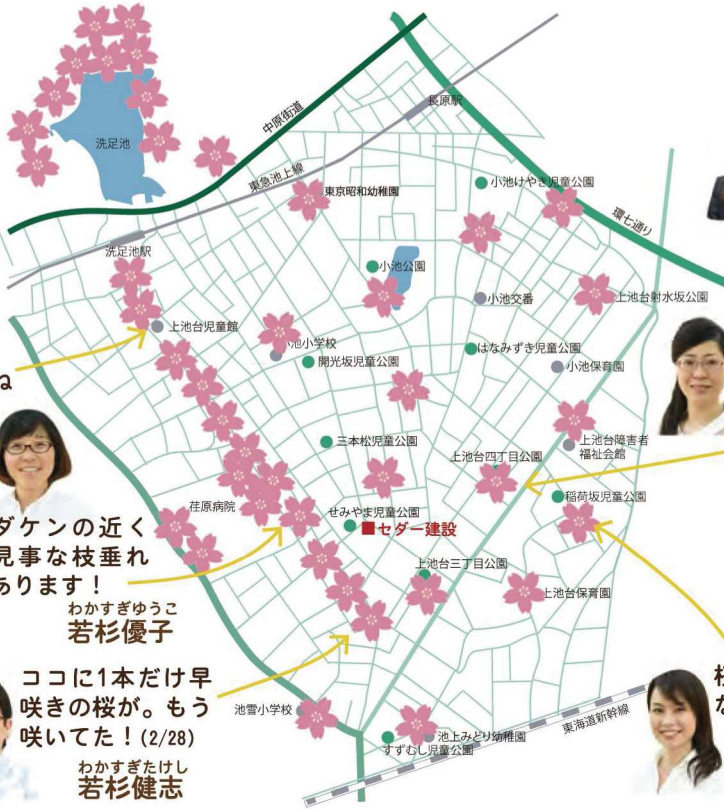

# セダケンスタッフおすすめ！ ごきんじよのさくらスポット

2019年の桜の開花は平年より早い見込み。東京は3月20日開花予想(日本気象協会2/21発表)。上池台や東雪谷にも桜の名所が結構ありますね。春のお出かけやお散歩の参考に！

ごきんじよに来てはじめてのお花見。楽しみ♪

いその 磯野

かみこその 上小園

花よりお酒だよ

すなこ 砂子

八重桜もキレイですよ！

あらいまきこ 荒井真生子

お花見しながらの散歩なら上池台の坂道も軽く登れるはず!?

ながやま 永山

南馬込の桜並木もおすすめ！

かとう 加藤

桜のアーチになっている!?

つちやま 槌山

やっぱり洗足流れはいいよね  
わかすぎゆうじ 若杉雄次

東調布公園のさくら広場もイーンです♡  
かなつ 金津

セダケンの近くに見事な枝垂れ桜あります！  
わかすぎゆうこ 若杉優子

まだまだ知らない名所がありそう。教えてください  
きむら 木村

ココに1本だけ早咲きの桜が。もう咲いてた!(2/28)  
わかすぎたけし 若杉健志

## セダケン×長生館治療所