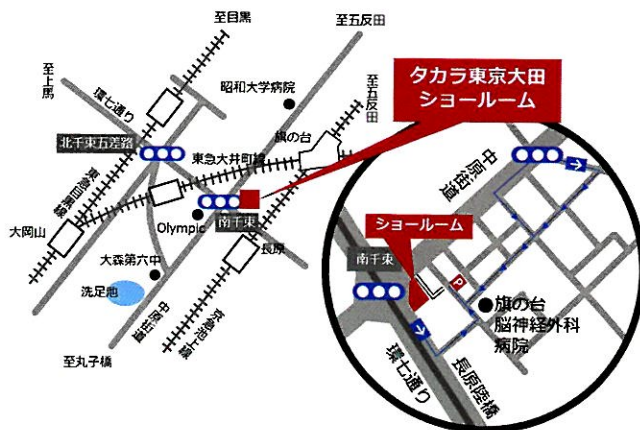

## 東京大田ショールーム

〒145-0064 東京都大田区上池台1-1-6

TEL03-5702-1250

FAX03-5702-1251

営業時間10:00~17:00

タカラスタンダード

検索

駐車場  
完備

WEB予約フォーム

Instagramはじめました!

Instagram

トレーシア発売以来、初のモデルチェンジ!

**Treasia**  
トレーシア

MODEL CHANGE

My Treasure,  
My Treasia

わたしの一番好きな場所